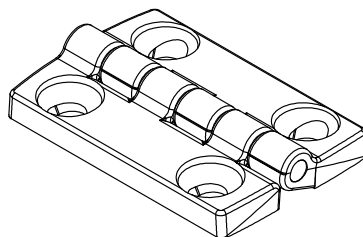

4-400 Петля PA Pr01 180° 60x40

для внутренних дверей, привинчиваемая

Привинчиваемая петля красивой формы под винты с потайной головкой, DIN 7991 или согласно DIN ISO 10642 и согласно DIN 965 или DIN ISO 7046.

Материал:

- Петля: ПА6 черный

- Лево- и правостороннее применение.
- Угол открытия 180°.
- Невыпадающий штифт.
- Штифт предохранен от выбивания.
- Беззазорное исполнение.
- 6-шарнирная конструкция.
- Малый вес.
- Устойчивость к коррозии.
- Округленные кромки.

Примеры монтажа

Винт с потайной головкой М6х16
(не входит в комплект поставки)

Петля ПА

№ заказа
218-9220