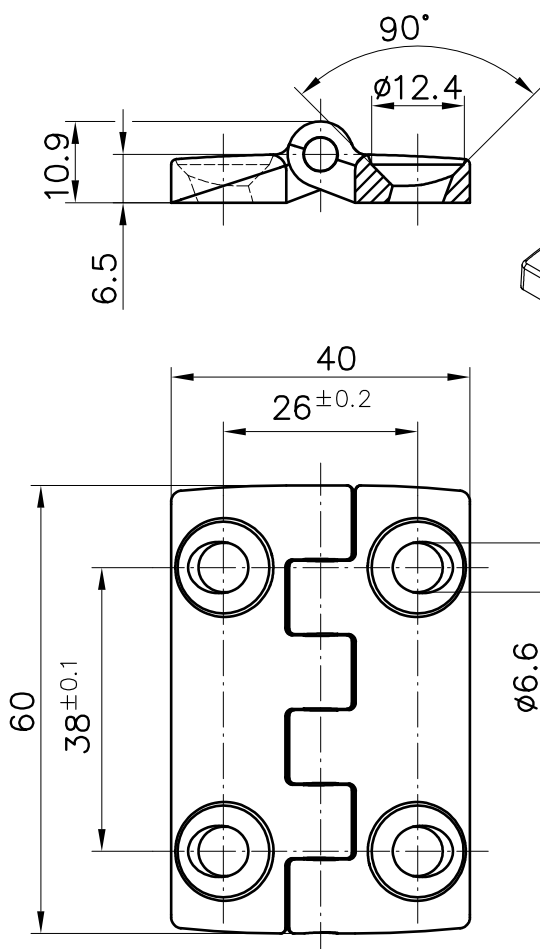

4-400 Петля PA Pr01 180° 60x40

для внутренних дверей, привинчиваемая

Привинчиваемая петля красивой формы под винты с потайной головкой, DIN 7991 или согласно DIN ISO 10642 и согласно DIN 965 или DIN ISO 7046.

Материал:

- Петля: ПА6 черный

- Лево- и правостороннее применение.
- Угол открытия 180°.
- Невыпадающий штифт.
- Штифт предохранен от выбивания.
- Беззазорное исполнение.
- 6-шарнирная конструкция.
- Малый вес.
- Устойчивость к коррозии.
- Округленные кромки.

Примеры монтажа

Винт с потайной головкой М6х16
(не входит в комплект поставки)

Петля ПА

№ заказа
218-9220