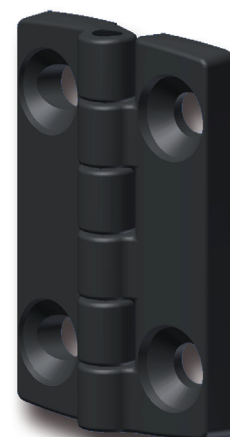

4-400 Петля PA Pr01 180° 60x40

для внутренних дверей, привинчиваемая

Привинчиваемая петля красивой формы под винты с потайной головкой, DIN 7991 или согласно DIN ISO 10642 и согласно DIN 965 или DIN ISO 7046.

Материал:

- Петля: ПА6 черный

- Лево- и правостороннее применение.
- Угол открытия 180°.
- Невыпадающий штифт.
- Штифт предохранен от выбивания.
- Беззазорное исполнение.
- 6-шарнирная конструкция.
- Малый вес.
- Устойчивость к коррозии.
- Округленные кромки.

Примеры монтажа

Винт с потайной головкой М6х16
(не входит в комплект поставки)

Петля ПА

№ заказа
218-9220